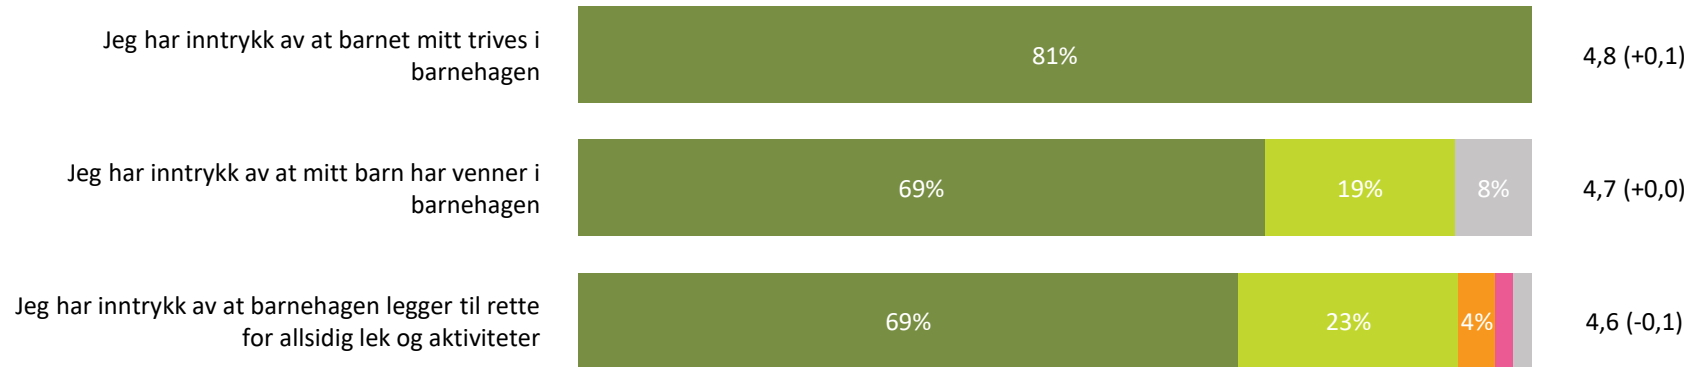

Barnets trivsel

Hvor enig eller uenig er du i følgende utsagn:

Snitt

Barnets trivsel totalt:

4,7 (+0,0)

■ Helt enig ■ Delvis enig ■ Verken enig eller uenig ■ Delvis uenig ■ Helt uenig ■ Vet ikke