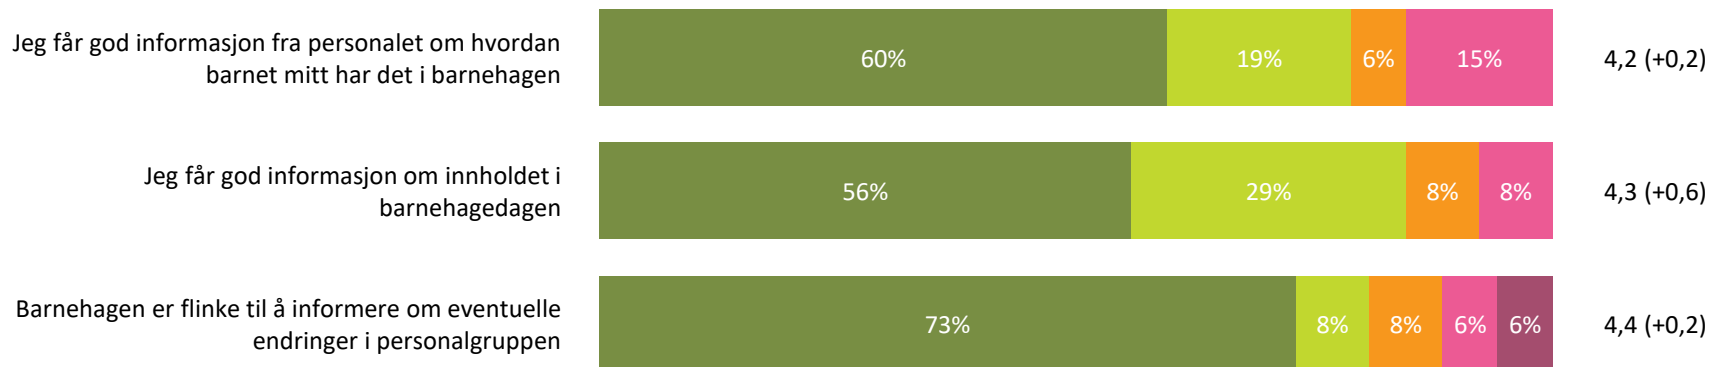

Informasjon

Hvor enig eller uenig er du i følgende utsagn:

Snitt

Informasjon totalt:

4,3 (+0,3)

■ Helt enig ■ Delvis enig ■ Verken enig eller uenig ■ Delvis uenig ■ Helt uenig ■ Vet ikke