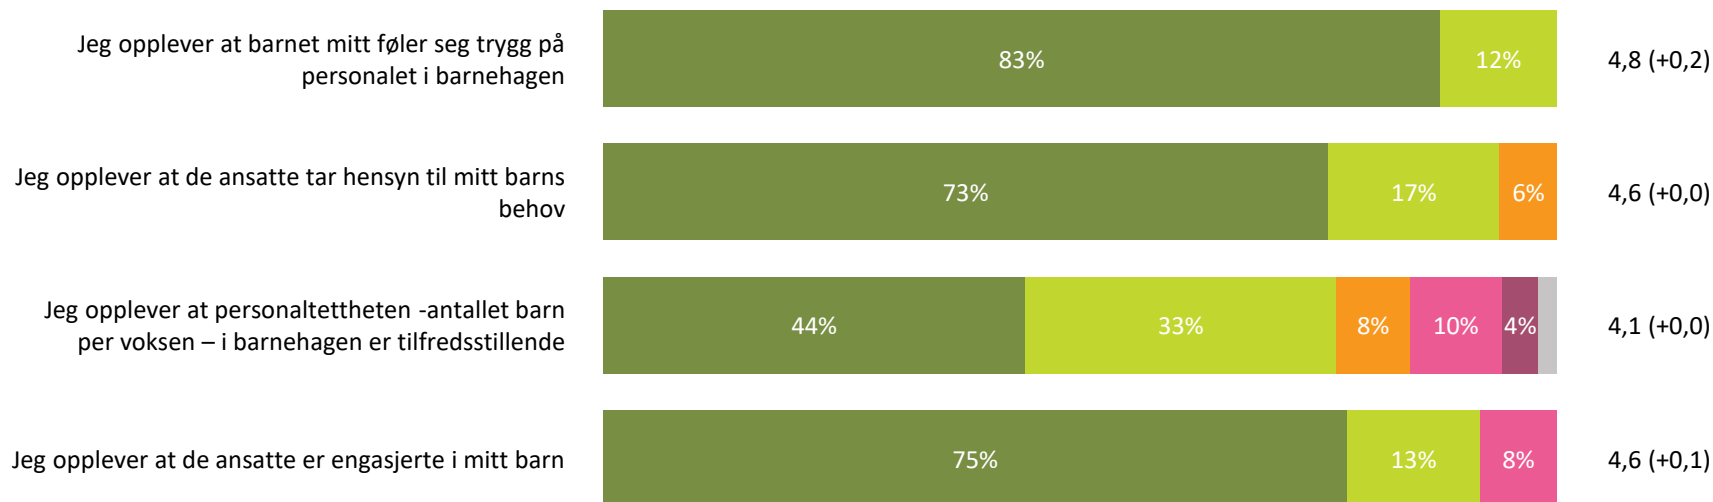

Relasjon mellom barn og voksen

Hvor enig eller uenig er du i følgende utsagn:

Snitt

Relasjon mellom barn og voksen totalt:

4,5 (+0,1)

■ Helt enig ■ Delvis enig ■ Verken enig eller uenig ■ Delvis uenig ■ Helt uenig ■ Vet ikke