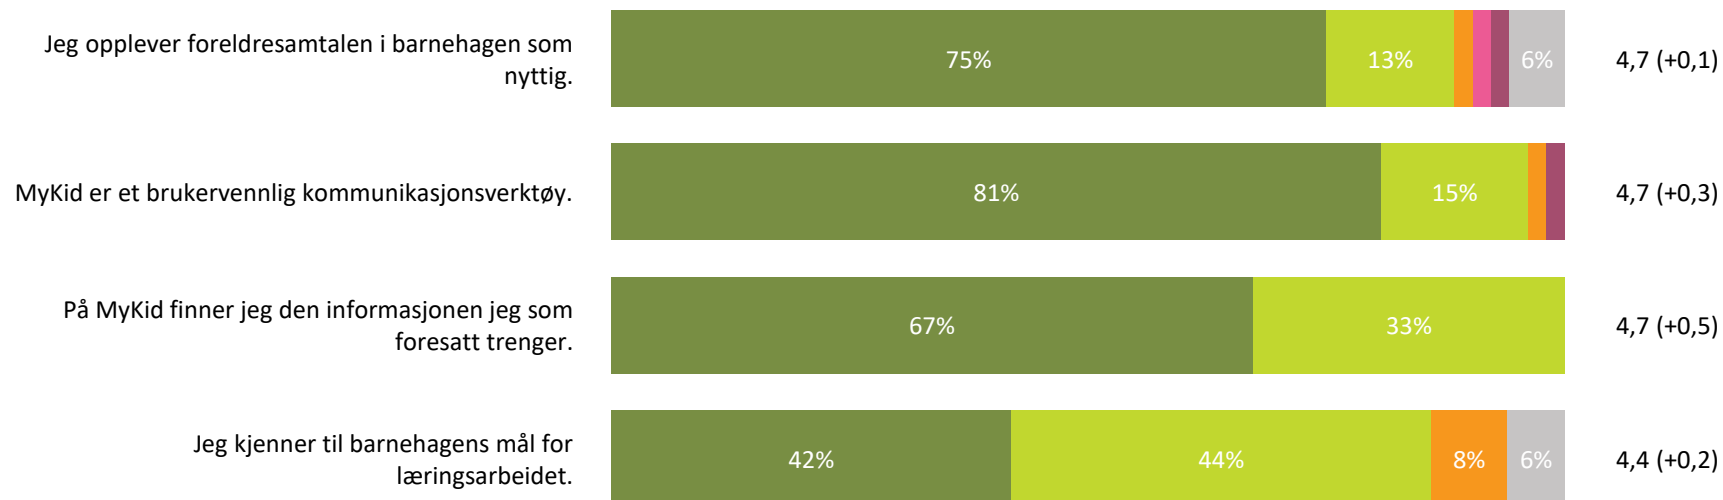

Hvor godt stemmer følgende påstander med din opplevelse?

Snitt

Kanvas 2 totalt:

4,6 (+0,3)

■ Helt enig
■ Delvis enig
■ Verken enig eller uenig
■ Delvis uenig
■ Helt uenig
■ Vet ikke