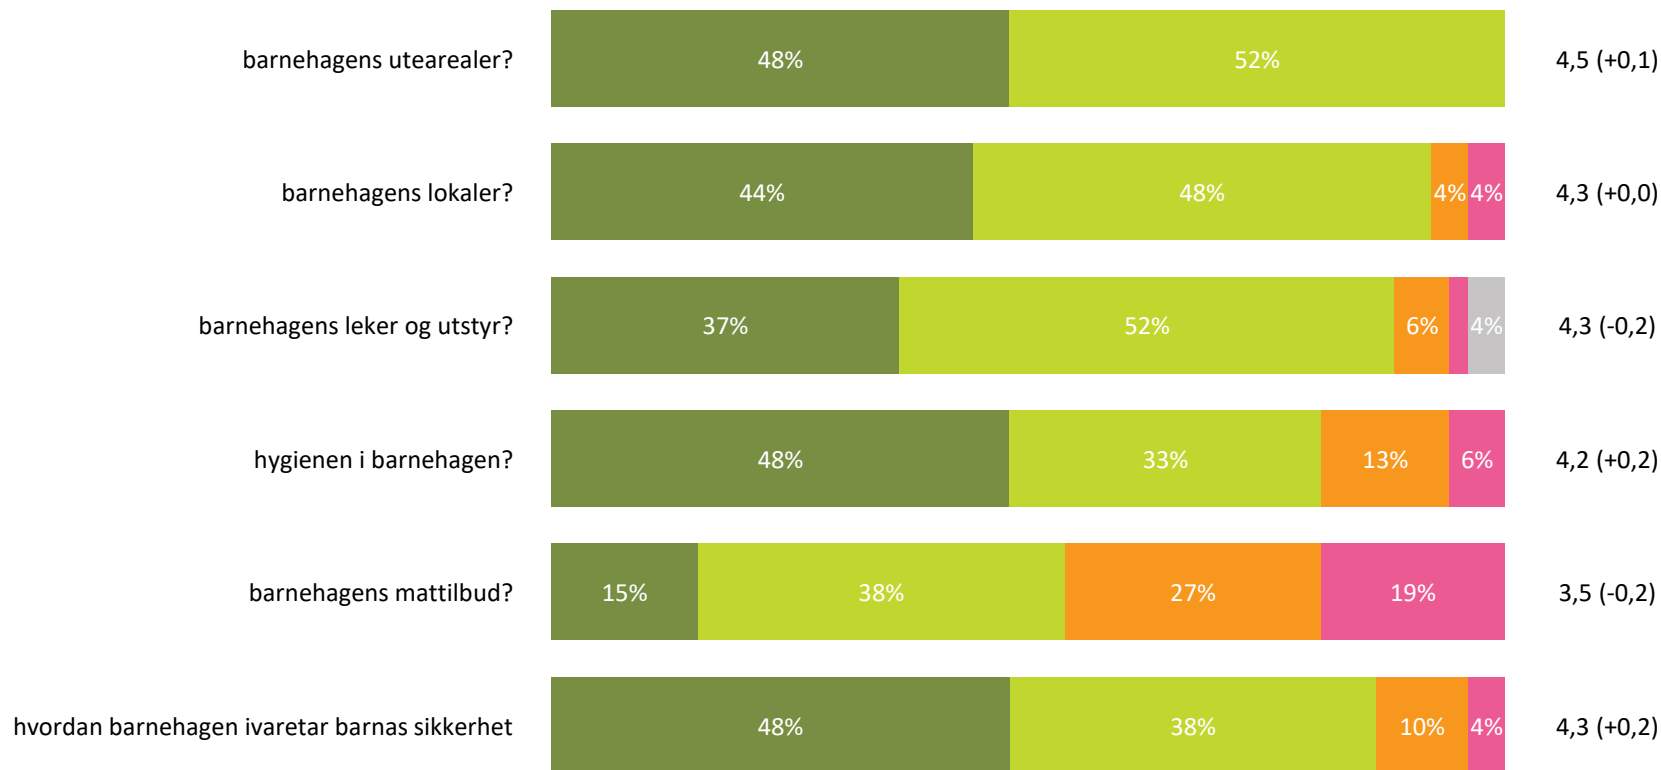

# Ute- og innemiljø

Hvor fornøyd eller misfornøyd er du med:

Snitt

Ute- og innemiljø totalt:

4,2 (+0,0)

■ Svært fornøyd ■ Ganske fornøyd ■ Verken fornøyd eller misfornøyd ■ Ganske misfornøyd ■ Svært misfornøyd ■ Vet ikke