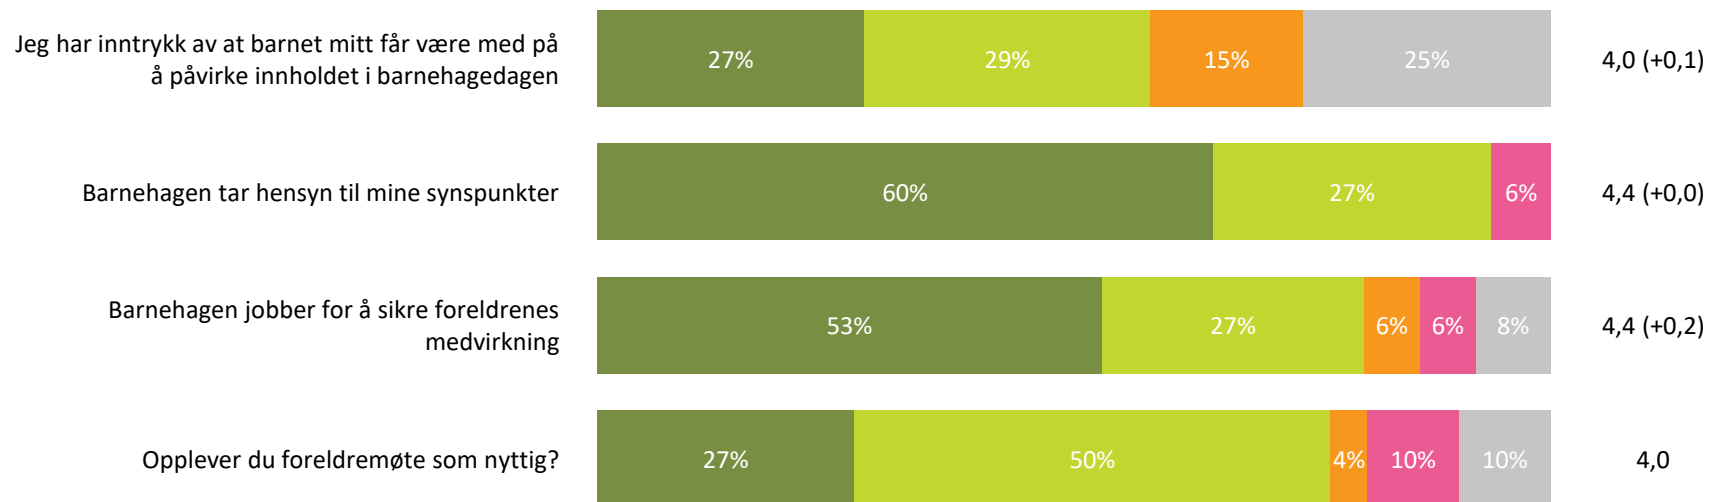

Medvirkning

Hvor enig eller uenig er du i følgende utsagn:

Snitt

Medvirkning totalt:

4,2 (+0,0)

■ Helt enig ■ Delvis enig ■ Verken enig eller uenig ■ Delvis uenig ■ Helt uenig ■ Vet ikke