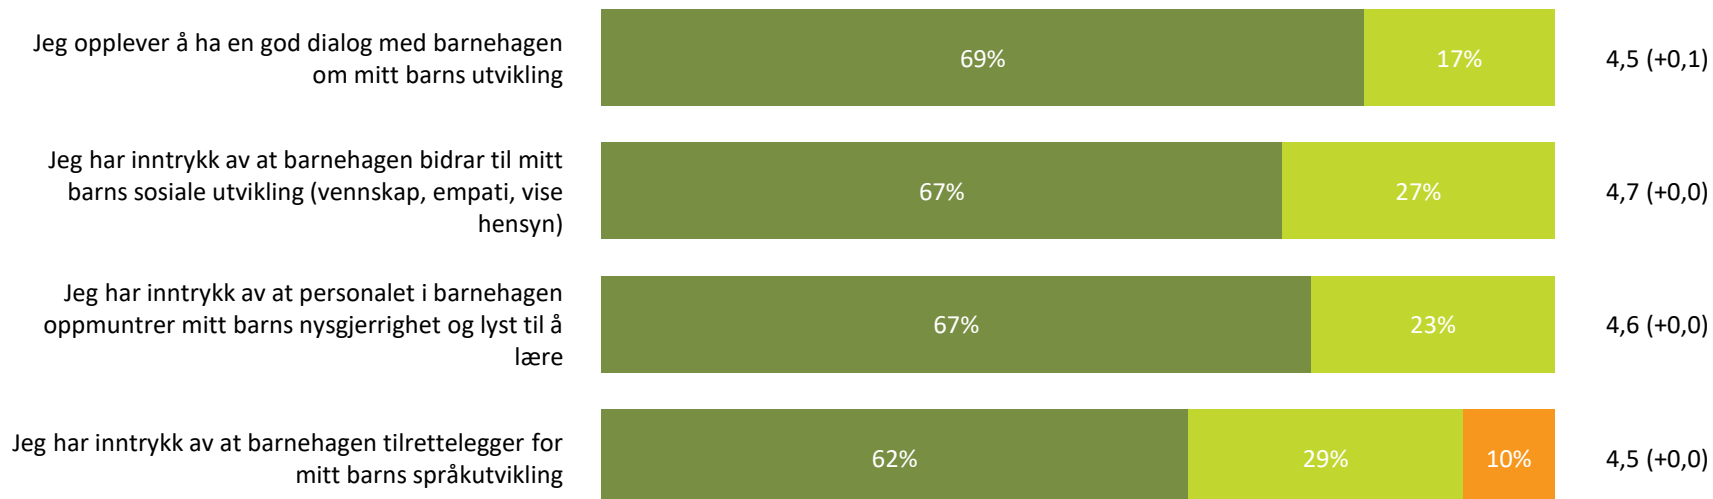

# Barnets utvikling

Hvor enig eller uenig er du i følgende utsagn:

Snitt

Barnets utvikling totalt:

4,6 (+0,0)

■ Helt enig ■ Delvis enig ■ Verken enig eller uenig ■ Delvis uenig ■ Helt uenig ■ Vet ikke